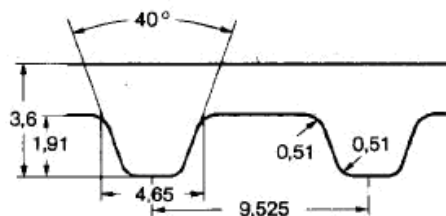

# Correias Sincronizadoras em Borracha com Cordonéis em Fibra de Vidro L

Passo 3/8" (9,525mm) (L) – Serviço Leve

CENTRO DOS DENTES  
DENTES TRAPEZOIDAIS

Código de Comprimento	Comprimento Primitivo Circunferência		Número de Dentes
	Polegadas	Milímetros	
109L	10,88	276,23	29,00
124L	12,4	314,33	33,00
135L	13,50	342,90	36,00
150L	15,00	381,00	40,00
165L	16,50	419,10	44,00
169L	16,88	428,63	45,00
173L	17,25	438,15	46,00
187L	18,75	476,25	50,00
202L	20,25	514,35	54,00
210L	21,00	533,40	56,00
225L	22,50	571,50	60,00
232L	23,25	590,55	62,00
236L	23,63	600,08	63,00
240L	24,00	609,60	64,00
244L	24,38	619,13	65,00
255L	25,50	647,70	68,00
263L	26,25	666,75	70,00
270L	27,00	685,80	72,00
277L	27,75	704,85	74,00

CENTRO DOS DENTES  
DENTES TRAPEZOIDAIS

Código de Comprimento	Comprimento Primitivo Circunferência		Número de Dentes
	Polegadas	Milímetros	
285L	28,50	723,90	76,00
300L	30,00	762,00	80,00
322L	32,25	819,15	86,00
345L	34,50	876,30	92,00
360L	36,00	914,40	96
367L	36,75	933,45	98,00
375L	37,50	952,50	100,00
390L	39,00	990,60	104,00
405L	40,50	1.028,70	108,00
412L	41,25	1.047,75	110,00
420L	42,00	1.066,80	112,00
435L	43,50	1.104,9	116
450L	45,00	1.143,00	120,00
454L	45,38	1.152,53	121,00
480L	48,00	1.219,20	128,00
510L	51,00	1.295,40	136,00
540L	54,00	1.371,60	144,00
600L	60,00	1.524,00	160,00
640L	63,75	1.619,25	170,00
660L	66,00	1.676,40	176,00

### Código de Larguras

050	075	100
1/2 Pol.	3/4 Pol.	1" Pol.
ou 12,7mm	ou 19,05mm	ou 25,4mm

Possível outras larguras

Ex.: 240 L 050

PS Distribuidora de Correias Ltda.

Av. Marechal Humberto Alencar Castelo Branco, 531  
Bairro Planalto - Bento Gonçalves - RS - Cep: 95700-000  
www.correiaesteccor.com.br